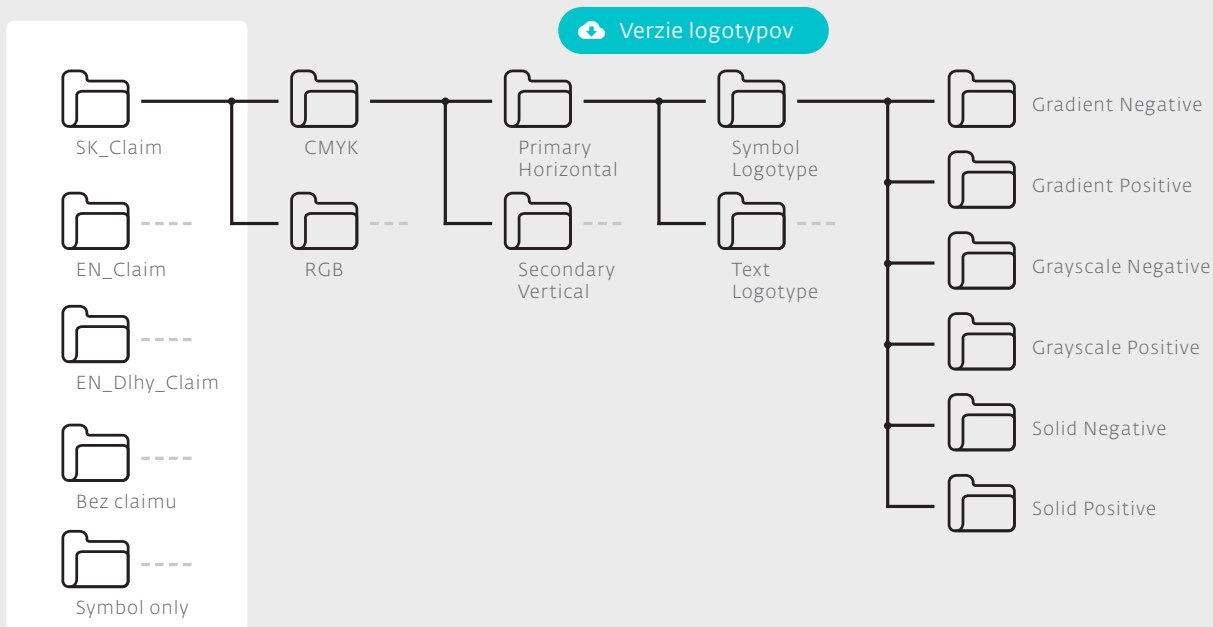

Šedá tmavá
PANTONE 424
C0 M0 Y0 K65
R128 G128 B128
#808080

Čierna
PANTONE Black
C0 M0 Y0 K100
R0 G0 B0
#000000

Verzie logotypov

Jednotlivé verzie loga ESET Science Award, prezentované na nasledujúcich stranách, majú za úlohu čo najviac pokryť rôznorodé potreby a špecifiká v jeho používaní.

Všetky verzie loga v jednotlivých jazykových mutáciách, v príslušných farebných priestoroch a v príslušných súborových formátoch si môžete stiahnuť online:

Symbol Positive

Základná verzia loga ESET Science Award, ktorá sa používa na najväčšom množstve aplikácií.

V prípade potreby použiť jednofarebnú verziu bez farebného prechodu odporúčame použiť jednofarebnú verziu, kde farebný prechod nahrádza farba Modrá svetlá.

Pri potrebe použiť čiernobielu verziu loga je ako prioritná voľba logo vo verzii so šedým grafickým symbolom.